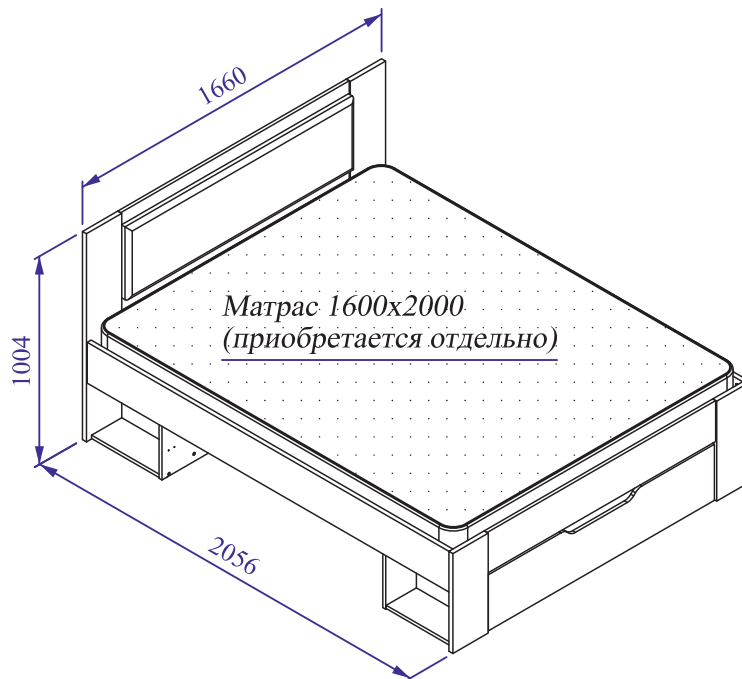

МОНАКО СБ-2324

Поз.	L	B	S	Кол.
01	2012	196	22	2
02	1608	360	16	1
03	1608	360	16	1
04	1226	360	16	1
05	342	377	16	1
06	342	377	16	1
07	360	383	16	2
08	1268	640	16	1
09	1268	360	16	1
10	1268	196	16	1
11	1000	196	22	1
12	1000	196	22	1
13	480	196	22	1
14	480	196	22	1
15	1604	377	16	1
16	168	377	16	2
17	1608	400	16	2
18	1608	400	16	2
19	1254	270	16	1
20	1260	350	40	1

202	Ø4x13	561-1		
			x14	x36
217	Ø4x30	561-2		
			x8	x36
404-1	NAK	561-3		
			x2	x12
404-2		417-3		
			x2	x12
410	Ø8x30	591		
			x12	x8
410a	Ø8x30	120		
			x12	Ø6.3x13 x16
461		470		
			x1	x38
704		443		
			x2	x1
406	Ø7x50			
			x38	