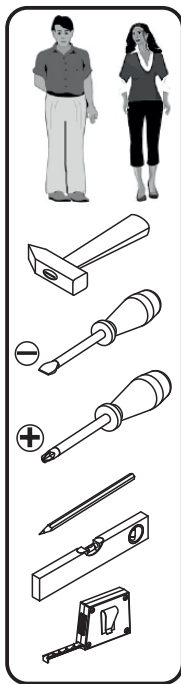

МОНАКО СБ-2324

Поз.	L	B	S	Кол.
01	2012	196	22	2
02	1608	360	16	1
03	1608	360	16	1
04	1226	360	16	1
05	342	377	16	1
06	342	377	16	1
07	360	383	16	2
08	1268	640	16	1
09	1268	360	16	1
10	1268	196	16	1
11	1000	196	22	1
12	1000	196	22	1
13	480	196	22	1
14	480	196	22	1
15	1604	377	16	1
16	168	377	16	2
17	1608	400	16	2
18	1608	400	16	2
19	1254	270	16	1
20	1260	350	40	1

202	Ø4x13	561-1		
			x14	x36
217	Ø4x30	561-2		
			x8	x36
404-1	NAK	561-3		
			x2	x12
404-2		417-3		
			x2	x12
410	Ø8x30	591		
			x12	x8
410a	Ø8x30	120		
			x12	Ø6.3x13 x16
461		470		
			x1	x38
704		443		
			x2	x1
406	Ø7x50			
			x38	