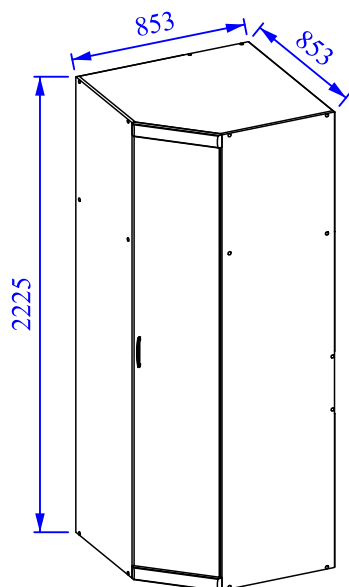

Монако СБ-2139

Поз.	L	B	S	Кол.
01	834	834	16	1
02	2200	554	16	1
03	2200	554	16	1
04	834	834	16	1
05	834	834	16	1
06	2074	396	16	1
07	554	330	16	1
08	1596	330	16	1
09	1596	330	16	1
10	280	310	16	4
11	817	330	16	1
12	418.61	60	28	2
13	846	577	3	2
14	846	740	3	1
15	2196	532	3	1

16	202	4x13	-		8
17	205	4x16	-		4
18	301	1.6x25	-		109
19	410	Ø8x30	-		24
20	410A	8x50	-		2
21	602	4x13	-		44
22	402	-	-		1
23	123	M4x22	-		2
24	538	-	-		4
25	411	-	-		2
26	412	L=811mm	-		1
27	472	Накл. 45°	-		4
28	405	5.4-X-01	-		16
29	425	PL 04	-		5
30	406	Ø7x50	-		24
31	461	-	-		24
32	417	2x L=84mm	-		2