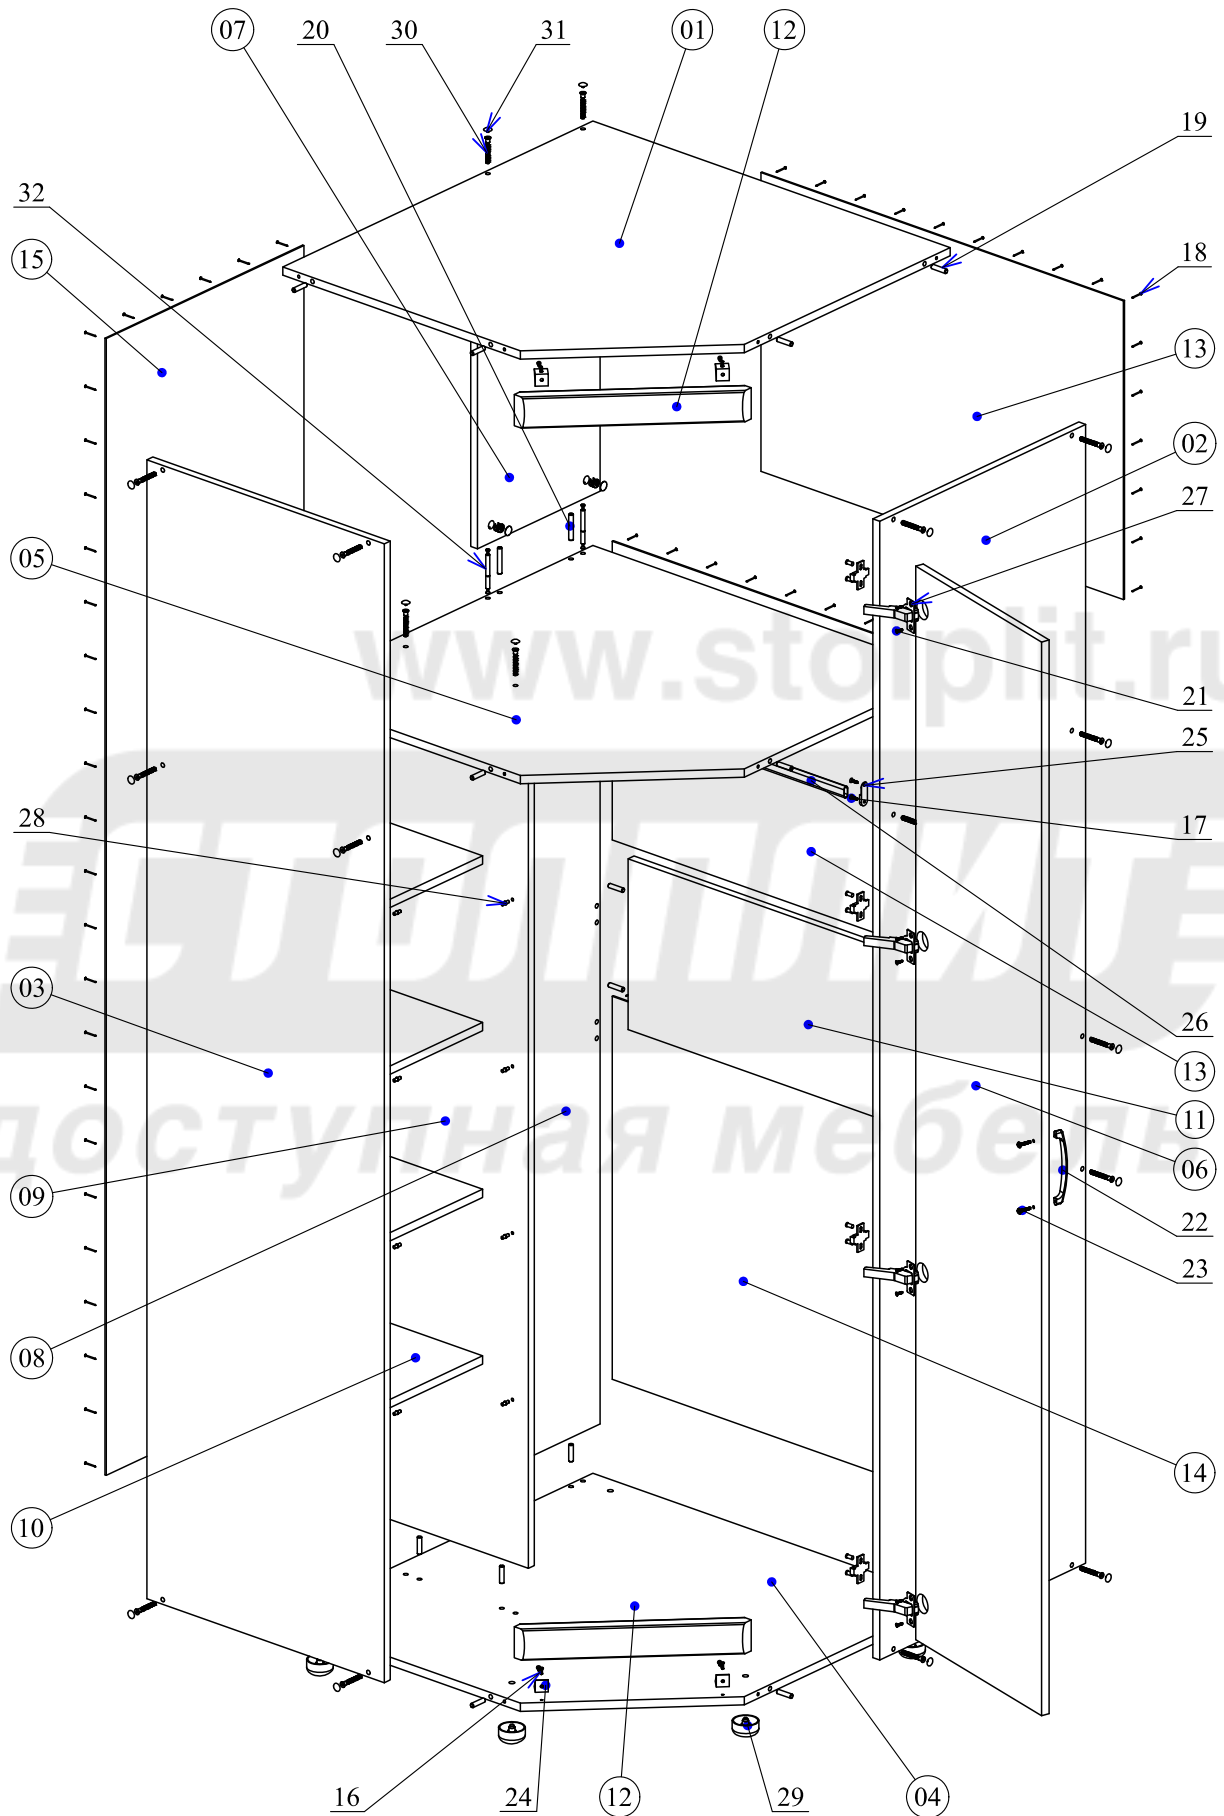

Монако СБ-2139

Поз.	L	B	S	Кол.
01	834	834	16	1
02	2200	554	16	1
03	2200	554	16	1
04	834	834	16	1
05	834	834	16	1
06	2074	396	16	1
07	554	330	16	1
08	1596	330	16	1
09	1596	330	16	1
10	280	310	16	4
11	817	330	16	1
12	418.61	60	28	2
13	846	577	3	2
14	846	740	3	1
15	2196	532	3	1

16	202	4x13	-		8
17	205	4x16	-		4
18	301	1.6x25	-		109
19	410	Ø8x30	-		24
20	410A	8x50	-		2
21	602	4x13	-		44
22	402	-	-		1
23	123	M4x22	-		2
24	538	-	-		4
25	411	-	-		2
26	412	L=811mm	-		1
27	472	Накл. 45°	-		4
28	405	5.4-X-01	-		16
29	425	PL 04	-		5
30	406	Ø7x50	-		24
31	461	-	-		24
32	417	2x L=84mm	-		2

Монако СБ-2139

Монако СБ-2139