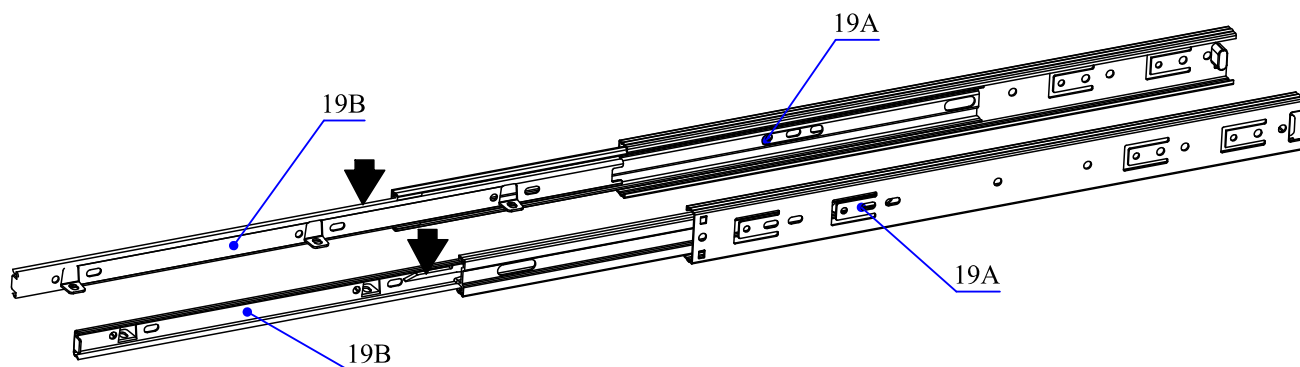

Внимание!

1. Для разборки шариковых направляющих поз. 19 надавите на рычаг блокировочного устройства на планке поз. 19В.
2. Снимите внутренние подвижные планки поз. 19В шариковых направляющих.