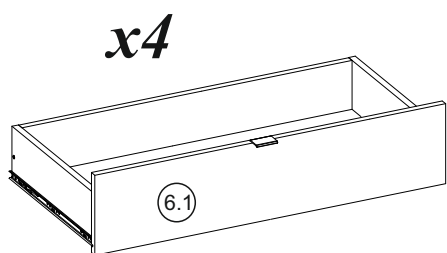

Лофт СБ-3110/ LOFT SB-3110

№	L	B	S	Q	
1	880	440	16	1	1/1
2	880	440	16	1	1/1
3	777	439	16	1	1/1
4	777	439	16	1	1/1
5	846	80	16	1	1/1
6,1	842	188	16	4	1/1
6,2	400	115	16	4	1/1
6,3	400	115	16	4	1/1
6,4	792	115	16	4	1/1
6,5	822	403	3	4	1/1
7	805	435	3	2	1/1

451 L=400mm x4	406 x4
410 Ø8x30 x26	205 Ø4x16 x16
301 1,6x25 x62	 x1
203 Ø4x35 x8	561-1 x22
202 Ø4x13 x40	204 Ø3x16 x8
407 L=773mm x1	735 x4

401 x1
402 x4
561-2 Ø15x12 x22
561-3 Ø7x45 x22

202 Ø 4x13 x16	451 x4	561-3 Ø7x45 x20	410 Ø 8x30 x10
-----------------------	---------------	------------------------	-----------------------

561-1 x6
561-2 Ø15x12 x6
406 x4

3

301 1,6x25 x34	407 L=773mm x1
205 Ø4x16 x16	401 x1

4

402 x4
204 Ø3x16 x8

203 Ø 4x35 x8
561-2 Ø15x12 x16
561-1 x16
410 Ø 8x30 x16

3/4

5

735		x4
202		Ø 4x13 x24
451		x4
301		1,6x25 x28

6