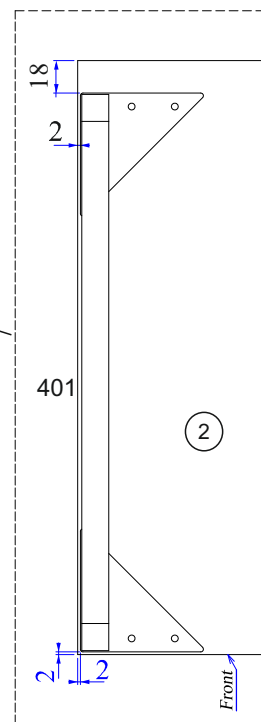

Лофт СБ-3110/ LOFT SB-3110

№	L	B	S	Q	
1	880	440	16	1	1/1
2	880	440	16	1	1/1
3	777	439	16	1	1/1
4	777	439	16	1	1/1
5	846	80	16	1	1/1
6,1	842	188	16	4	1/1
6,2	400	115	16	4	1/1
6,3	400	115	16	4	1/1
6,4	792	115	16	4	1/1
6,5	822	403	3	4	1/1
7	805	435	3	2	1/1

451 L=400mm x4	406 x4
410 Ø8x30 x26	205 Ø4x16 x16
301 1,6x25 x62	 x1
203 Ø4x35 x8	561-1 x22
202 Ø4x13 x40	204 Ø3x16 x8
407 L=773mm x1	735 x4

401 x1
402 x4
561-2 Ø15x12 x22
561-3 Ø7x45 x22

202 Ø 4x13 x16	451 x4	561-3 Ø7x45 x20	410 Ø 8x30 x10
-----------------------	---------------	------------------------	-----------------------

561-1 x6
561-2 Ø15x12 x6
406 x4

3

301 1,6x25 x34	407 L=773mm x1
205 Ø4x16 x16	401 x1

4

402 x4
204 Ø3x16 x8

203 Ø 4x35 x8
561-2 Ø15x12 x16
561-1 x16
410 Ø 8x30 x16

3/4

5

735		x4
202		Ø 4x13 x24
451		x4
301		1,6x25 x28

6