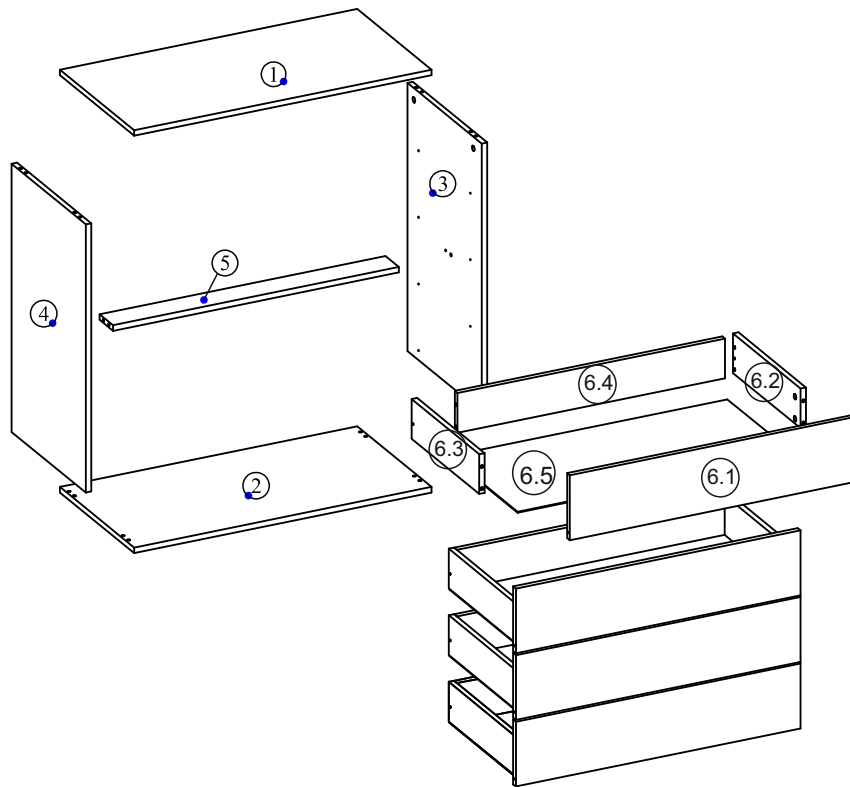

Лофт СБ-3110/ LOFT SB-3110

№	L	B	S	Q	
1	880	440	16	1	1/1
2	880	440	16	1	1/1
3	777	439	16	1	1/1
4	777	439	16	1	1/1
5	846	80	16	1	1/1
6,1	842	188	16	4	1/1
6,2	400	115	16	4	1/1
6,3	400	115	16	4	1/1
6,4	792	115	16	4	1/1
6,5	822	403	3	4	1/1
7	805	435	3	2	1/1

451 L=400mm x4	406 x4
410 Ø8x30 x26	205 Ø4x16 x16
301 1,6x25 x62	 x1
203 Ø4x35 x8	561-1 x22
202 Ø4x13 x40	204 Ø3x16 x8
407 L=773mm x1	735 x4

401 x1
402 x4
561-2 Ø15x12 x22
561-3 Ø7x45 x22

202 Ø 4x13 x16	451 x4	561-3 Ø7x45 x20	410 Ø 8x30 x10
-----------------------	---------------	------------------------	-----------------------

561-1 x6
561-2 Ø15x12 x6
406 x4

3

301 1,6x25 x34	407 L=773mm x1
205 Ø4x16 x16	401 x1

4

402 x4
204 Ø3x16 x8

203 Ø 4x35 x8
561-2 Ø15x12 x16
561-1 x16
410 Ø 8x30 x16

3/4

5

735		x4
202		Ø 4x13 x24
451		x4
301		1,6x25 x28

6