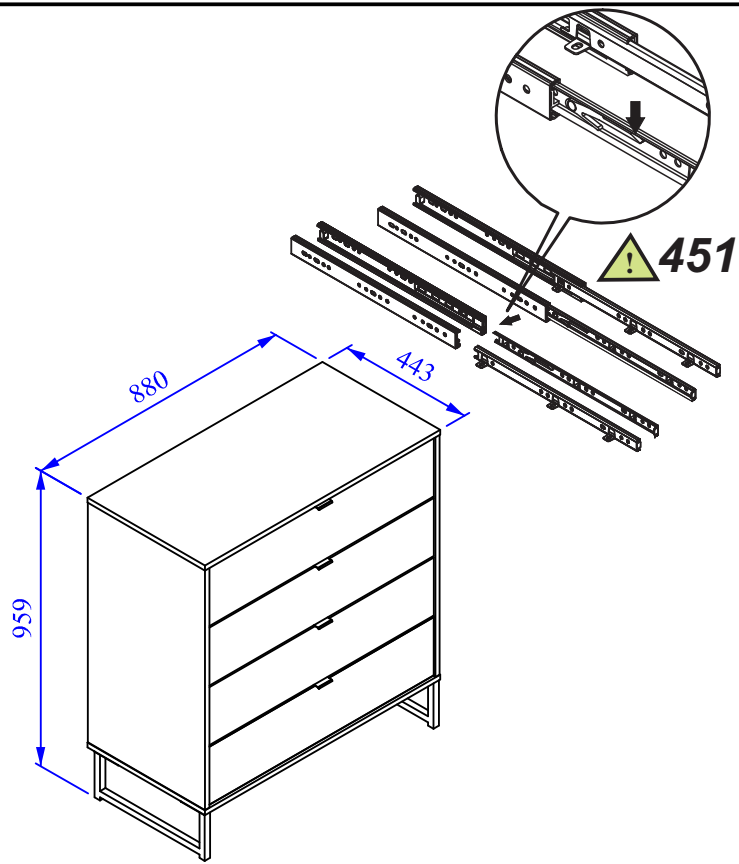

Лофт СБ-3110/ LOFT SB-3110

№	L	B	S	Q	
1	880	440	16	1	1/1
2	880	440	16	1	1/1
3	777	439	16	1	1/1
4	777	439	16	1	1/1
5	846	80	16	1	1/1
6,1	842	188	16	4	1/1
6,2	400	115	16	4	1/1
6,3	400	115	16	4	1/1
6,4	792	115	16	4	1/1
6,5	822	403	3	4	1/1
7	805	435	3	2	1/1

451 L=400mm x4	406 x4
410 Ø8x30 x26	205 Ø4x16 x16
301 1,6x25 x62	 x1
203 Ø4x35 x8	561-1 x22
202 Ø4x13 x40	204 Ø3x16 x8
407 L=773mm x1	735 x4

401 x1
402 x4
561-2 Ø15x12 x22
561-3 Ø7x45 x22

202 Ø 4x13 x16	451 x4	561-3 Ø7x45 x20	410 Ø 8x30 x10
-----------------------	---------------	------------------------	-----------------------

561-1 x6
561-2 Ø15x12 x6
406 x4

3

301 1,6x25 x34	407 L=773mm x1
205 Ø4x16 x16	401 x1

4

402 x4
204 Ø3x16 x8

203 Ø 4x35 x8
561-2 Ø15x12 x16
561-1 x16
410 Ø 8x30 x16

3/4

5

735		x4
202		Ø 4x13 x24
451		x4
301		1,6x25 x28

6