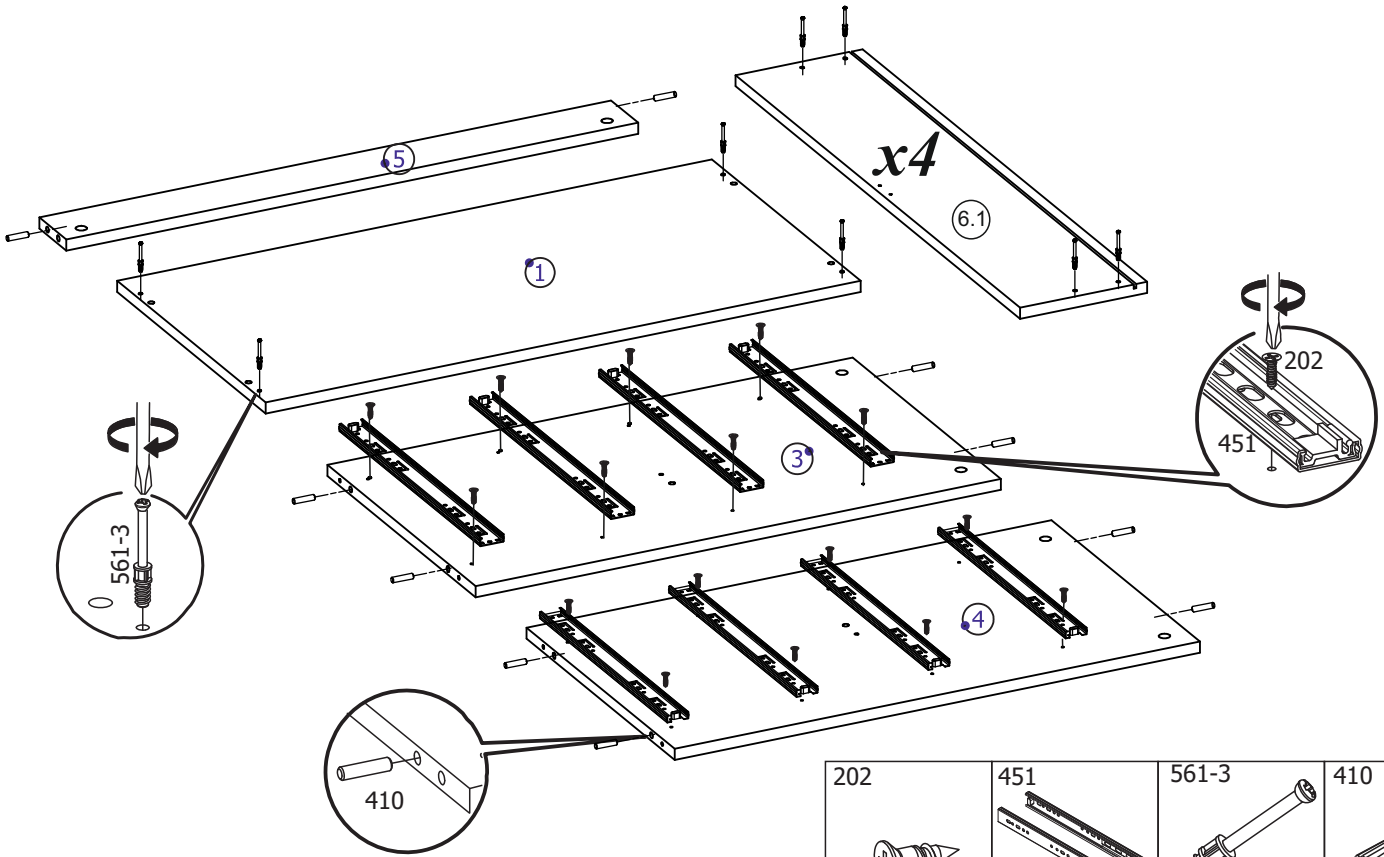

Лофт СБ-3110/ LOFT SB-3110

№	L	B	S	Q	
1	880	440	16	1	1/1
2	880	440	16	1	1/1
3	777	439	16	1	1/1
4	777	439	16	1	1/1
5	846	80	16	1	1/1
6,1	842	188	16	4	1/1
6,2	400	115	16	4	1/1
6,3	400	115	16	4	1/1
6,4	792	115	16	4	1/1
6,5	822	403	3	4	1/1
7	805	435	3	2	1/1

451 L=400mm x4	406 x4
410 Ø8x30 x26	205 Ø4x16 x16
301 1,6x25 x62	 x1
203 Ø4x35 x8	561-1 x22
202 Ø4x13 x40	204 Ø3x16 x8
407 L=773mm x1	735 x4

401 x1
402 x4
561-2 Ø15x12 x22
561-3 Ø7x45 x22

202 Ø 4x13 x16	451 x4	561-3 Ø7x45 x20	410 Ø 8x30 x10
-----------------------	---------------	------------------------	-----------------------

561-1 x6
561-2 Ø15x12 x6
406 x4

3

301 1,6x25 x34	407 L=773mm x1
205 Ø4x16 x16	401 x1

4

402 x4
204 Ø3x16 x8

203 Ø 4x35 x8
561-2 Ø15x12 x16
561-1 x16
410 Ø 8x30 x16

3/4

5

735		x4
202		Ø 4x13 x24
451		x4
301		1,6x25 x28

6