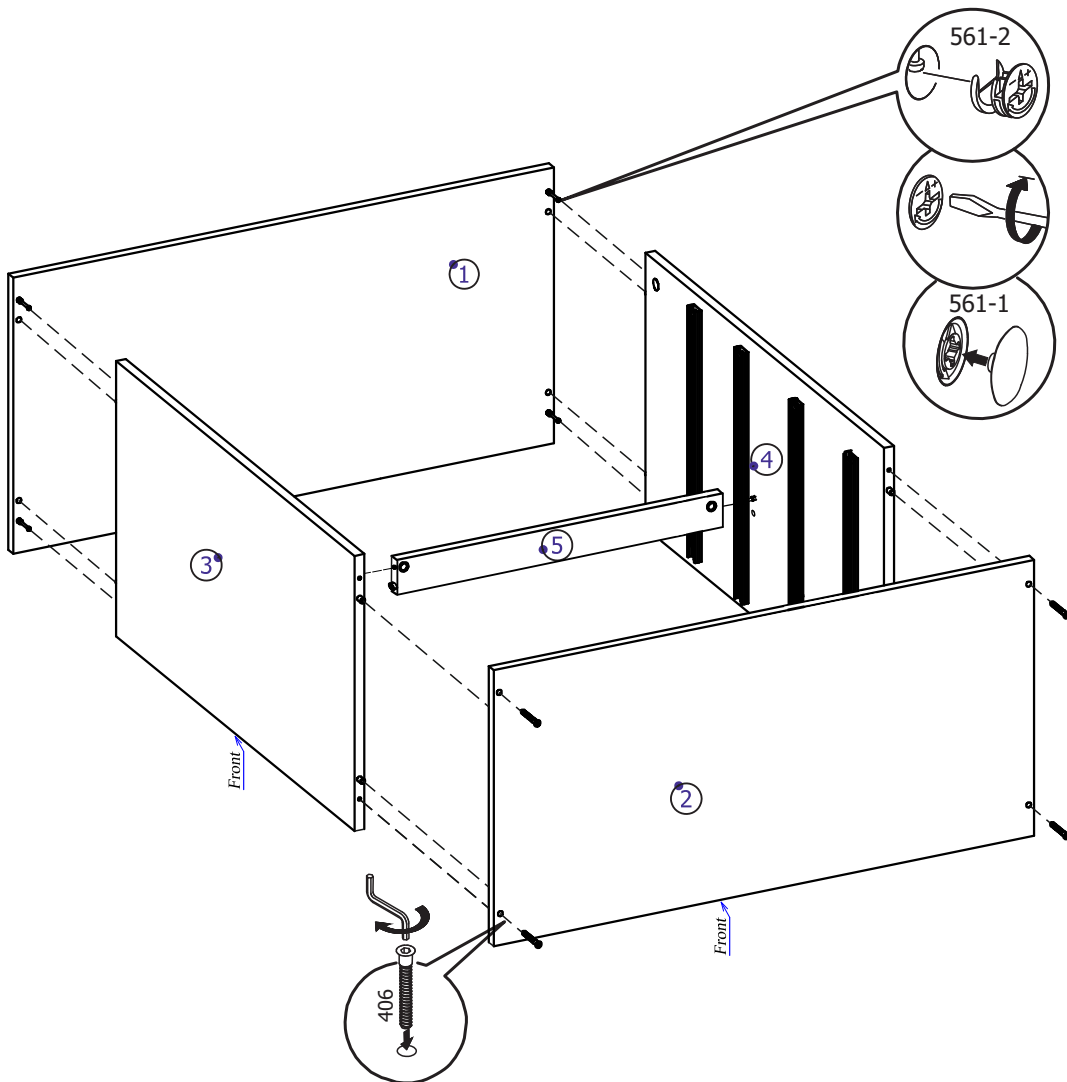

Лофт СБ-3110/ LOFT SB-3110

№	L	B	S	Q	
1	880	440	16	1	1/1
2	880	440	16	1	1/1
3	777	439	16	1	1/1
4	777	439	16	1	1/1
5	846	80	16	1	1/1
6,1	842	188	16	4	1/1
6,2	400	115	16	4	1/1
6,3	400	115	16	4	1/1
6,4	792	115	16	4	1/1
6,5	822	403	3	4	1/1
7	805	435	3	2	1/1

451 L=400mm x4	406 x4
410 Ø8x30 x26	205 Ø4x16 x16
301 1,6x25 x62	 x1
203 Ø4x35 x8	561-1 x22
202 Ø4x13 x40	204 Ø3x16 x8
407 L=773mm x1	735 x4

401 x1
402 x4
561-2 Ø15x12 x22
561-3 Ø7x45 x22

202 Ø 4x13 x16	451 x4	561-3 Ø7x45 x20	410 Ø 8x30 x10
-----------------------	---------------	------------------------	-----------------------

561-1 x6
561-2 Ø15x12 x6
406 x4

3

301 1,6x25 x34	407 L=773mm x1
205 Ø4x16 x16	401 x1

4

402 x4
204 Ø3x16 x8

203 Ø 4x35 x8
561-2 Ø15x12 x16
561-1 x16
410 Ø 8x30 x16

3/4

5

735		x4
202		Ø 4x13 x24
451		x4
301		1,6x25 x28

6