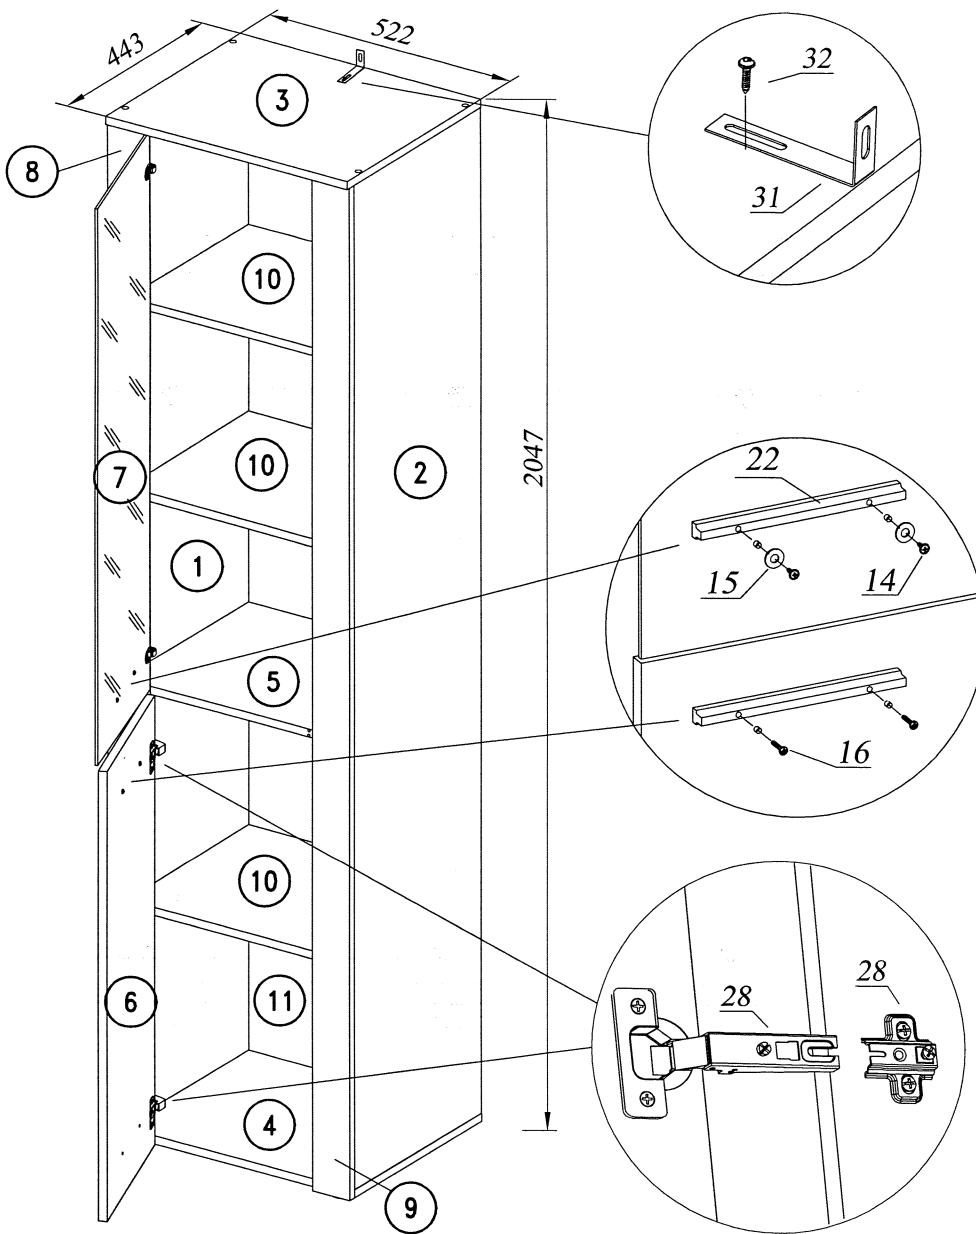

Стеллаж 2х дв.
"Амели" СБ-2843
"Amelie" SB-2843

№	LxBxS	шт.	пакет
1	2000x418x16	1	2
2	2000x418x16	1	2
3	522x440x16	1	1
4	522x418x16	1	1
5	488x418x16	1	1
6	896x356x16	1	1
7	1100x356x5	1	3
8	2016x80x16	1	2
9	2016x80x16	1	2
10	488x390x16	3	1
11	2028x257x3	2	2

12 1.6x25 44	13 4x13 8	14 4x13 2	15 Ø10x3 2	16 4x25 2	17 8x30 20	18 7x50 8
19 8	20 1	21 12	22 2	23 Ø45x15 4	24 4x25 4	25 14
25-1 14	26 14	27 2	28 2	29 L=1105	30 L=877	31 1
32 4x16 1	33 Ø7x1.5 2	34 1	35 3x18 1			